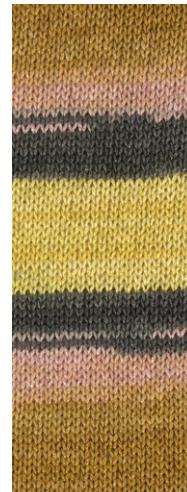

LANA GROSSA

LINARTE DÉGRADÉ Art. 771

40% Viskose, Rayon
30% Baumwolle, Cotton
20% Leinen, Linen
10% Polyamid, Polyamide

10 x 50 g

ca. 125 m
per 50 g

4-4,5

10 x 10 cm

28 R

23 M

Gr. 38-40
ca. 450 g

208

206

209

201

210

204